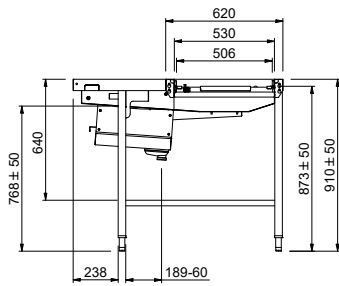

Lato

Factory mounted waste rack

Fronte