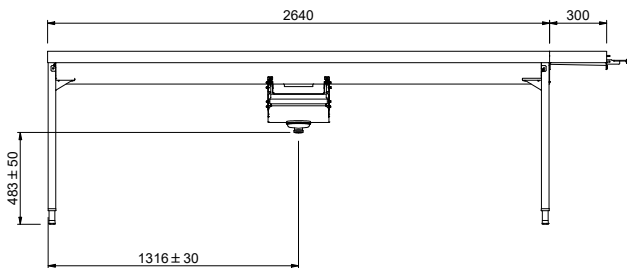

D = Scarico acqua

Alto