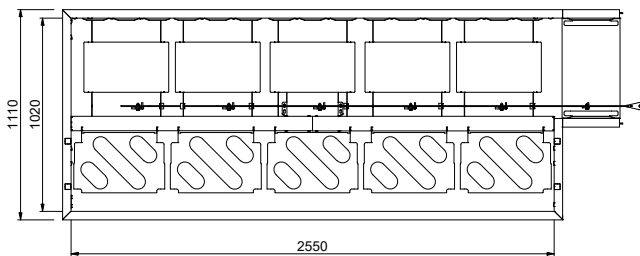

## Costruzione

- Tutte le superfici lisce con finitura lucida.
- Robuste flange saldate per un fissaggio sicuro delle unità.
- Il fondo inclinato consente uno scarico regolare e rapido.
- I cesti sono facilmente rimovibili.
- Le guide dei cestelli sono inclinate verso la vasca.
- Il doppio filtro installato su entrambi i lati consente l'accesso da entrambe le direzioni.
- Cestelli in acciaio inox doppi per facilitare le operazioni.
- Costruito su gambe in tubolare da 40x40 in acciaio inox AISI 304 con piedini quadrati.

### Informazioni chiave

**Dimensioni esterne, larghezza:**

**865463 (HSDDS5LR)** 2940 mm

**Dimensioni esterne, profondità:**

1110 mm

**Dimensioni esterne, altezza:**

910 mm

**Peso netto:**

64 kg

**Regolazione altezza:**

50/50 mm

**Movimento cestello**

Da sinistra a destra

**Posizione per lavastoviglie**

Carico

**Materiale vasca**