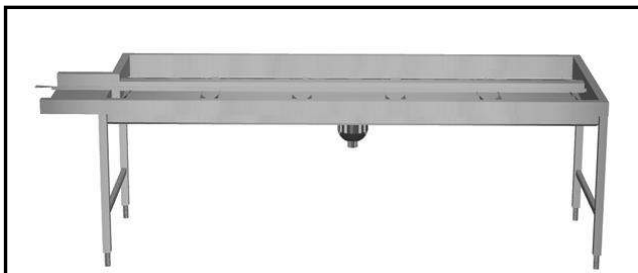

Movimentazione Stoviglie
Tavolo impilabile automatico, azionato
da lavastoviglie, per 5 cesti, carico da
sx a dx, 2940 mm

ARTICOLO N° _____

MODELLO N° _____

NOME _____

SIS # _____

AIA # _____

865463 (HSDDS5LR)

Tavolo di sbarazzo automatico, azionato da lavastoviglie, per 5 cesti, 2940 mm. Direzione carico cesti: da sinistra a destra

Descrizione

Articolo N°

Costruzione in acciaio inox AISI 304. Vasca con fondo inclinato, scarico con doppia piletta. Guide dei cesti inclinate verso il lato di smistamento. Azionato dalla lavastoviglie. Barre di alimentazione e supporti per cesti. Gambe tubolari a sezione quadrata 40x40 mm su piedini regolabili. Progettato per cesti di dimensione 500x500 mm. Collegamento alla lavastoviglie sul lato destro. Direzione carico cesti: da sinistra a destra.

Caratteristiche e benefici

- Dotate di fori di fissaggio e di sistema di aggancio per una rapida e semplice installazione.
- Progettato per contenere cestelli da 500x500 mm.
- Caricatori per 7 e 8 cestelli disponibili su richiesta.
- Ugelli di lavaggio della vasca disponibili come optional aggiuntivi.
- Guidato dalla lavastoviglie.

Costruzione

- Tutte le superfici lisce con finitura lucida.
- Robuste flange saldate per un fissaggio sicuro delle unità.
- Il fondo inclinato consente uno scarico regolare e rapido.
- I cesti sono facilmente rimovibili.
- Le guide dei cestelli sono inclinate verso la vasca.
- Il doppio filtro installato su entrambi i lati consente l'accesso da entrambe le direzioni.
- Cestelli in acciaio inox doppi per facilitare le operazioni.
- Costruito su gambe in tubolare da 40x40 in acciaio inox AISI 304 con piedini quadrati.

Accessori opzionali

- Gruppo doccia di prelavaggio con miscelatore e doccia (da agganciare alla mensola) PNC 863136 ☐
- Cassetto filtro rifiuti organici aggiuntivo per tavoli di sbarazzo automatici PNC 863173 ☐
- Vasca con dispositivo sollevamento cesti per posate, per tavoli azionati da lavastoviglie PNC 863230 ☐
- Kit stop di emergenza per lavastoviglie a cesto trascinato PNC 865162 ☐
- Supporto per cesti PNC 865208 ☐
- Gruppo doccia di prelavaggio con miscelatore e doccia (da agganciare alla mensola) PNC 865209 ☐
- Ripiano superiore doppio per tavoli di sbarazzo per 5 cesti, 2630 mm PNC 865427 ☐
- Ripiano superiore per tavoli di sbarazzo per 5 cesti, 2630 mm PNC 865431 ☐
- Scorrivassoio per tavoli di sbarazzo, 5 cesti, 2640 mm PNC 865435 ☐
- Kit 3 ganci per scorrivassoio PNC 865437 ☐
- Set di griglie con telaio per 5 cesti PNC 865440 ☐
- Gruppo doccia estraibile prelavaggio, 1500 mm PNC 865443 ☐
- Scorrivassoio per tavolo di sbarazzo, 500 mm PNC 865444 ☐
- Scorrivassoio con foro di scarico e collare di gomma, 500 mm PNC 865445 ☐
- Mezzaluna per sbarazzo rapido piatti (viene montata sotto il tavolo di sbarazzo) PNC 865447 ☐
- Acqua temperata per lavaggio vasca PNC 865449 ☐
- Scorrivassoio per tavoli di sbarazzo, 5 cesti, 2640 mm PNC 865456 ☐

Approvazione: _____